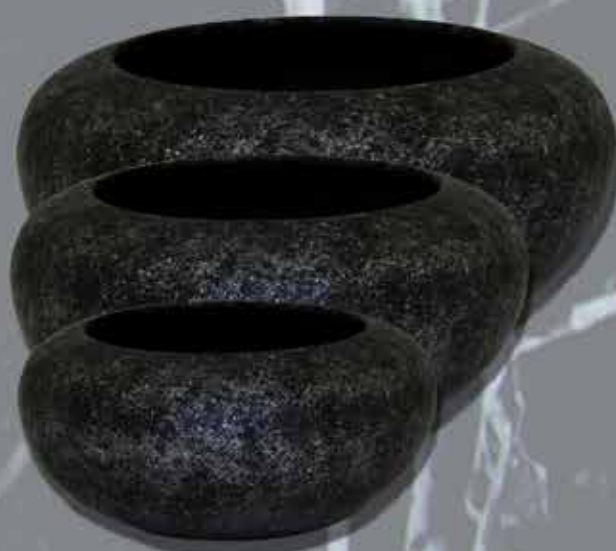

SCHAAL VENETIË

OVALE PLANTER BRUIN

LAGE BAK PALERMO

OVALE POT PALERMO ANTIK ZILVER

BOOT PALERMO ANTIK ZILVER

SCHAAL BALI

VAAS KANSAS

OVALE BAK LAAG MODEL

OVALE BAK HOOG MODEL

POT BALI

VAAS BALI

LAGE BOOT PALERMO

ACUBAK SEATLE

ACUBAK VAAS SEATLE

RECHTHOEKIG BAKUE SEATLE

RECHTHOEKIGE SCHAAL SEATLE

OVALE BAK SEATLE

BOLSCHAAL SEATLE

BOLVAAS SEATLE